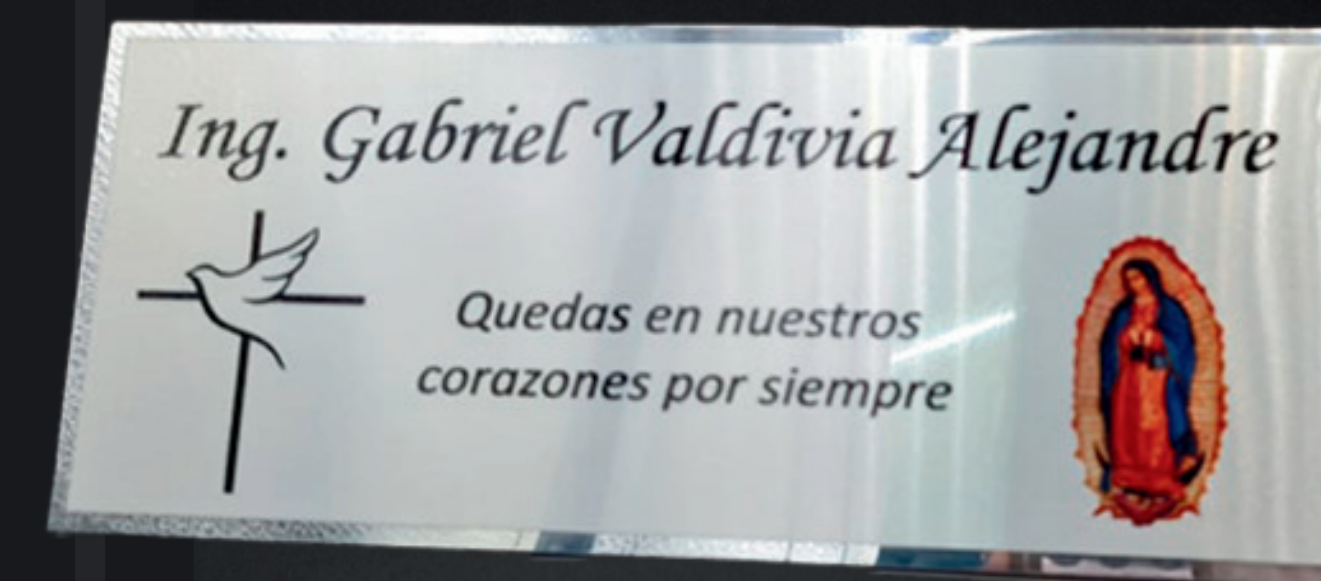

Y urnas totalmente
personalizadas en material
aluminio full color.

Medida: Personalizada

Identidad de personal y oficinas

FOTOBOTONES

Fotoboton de plastico de 1 o 2 pulgadas con impresión full color.

GAFETES