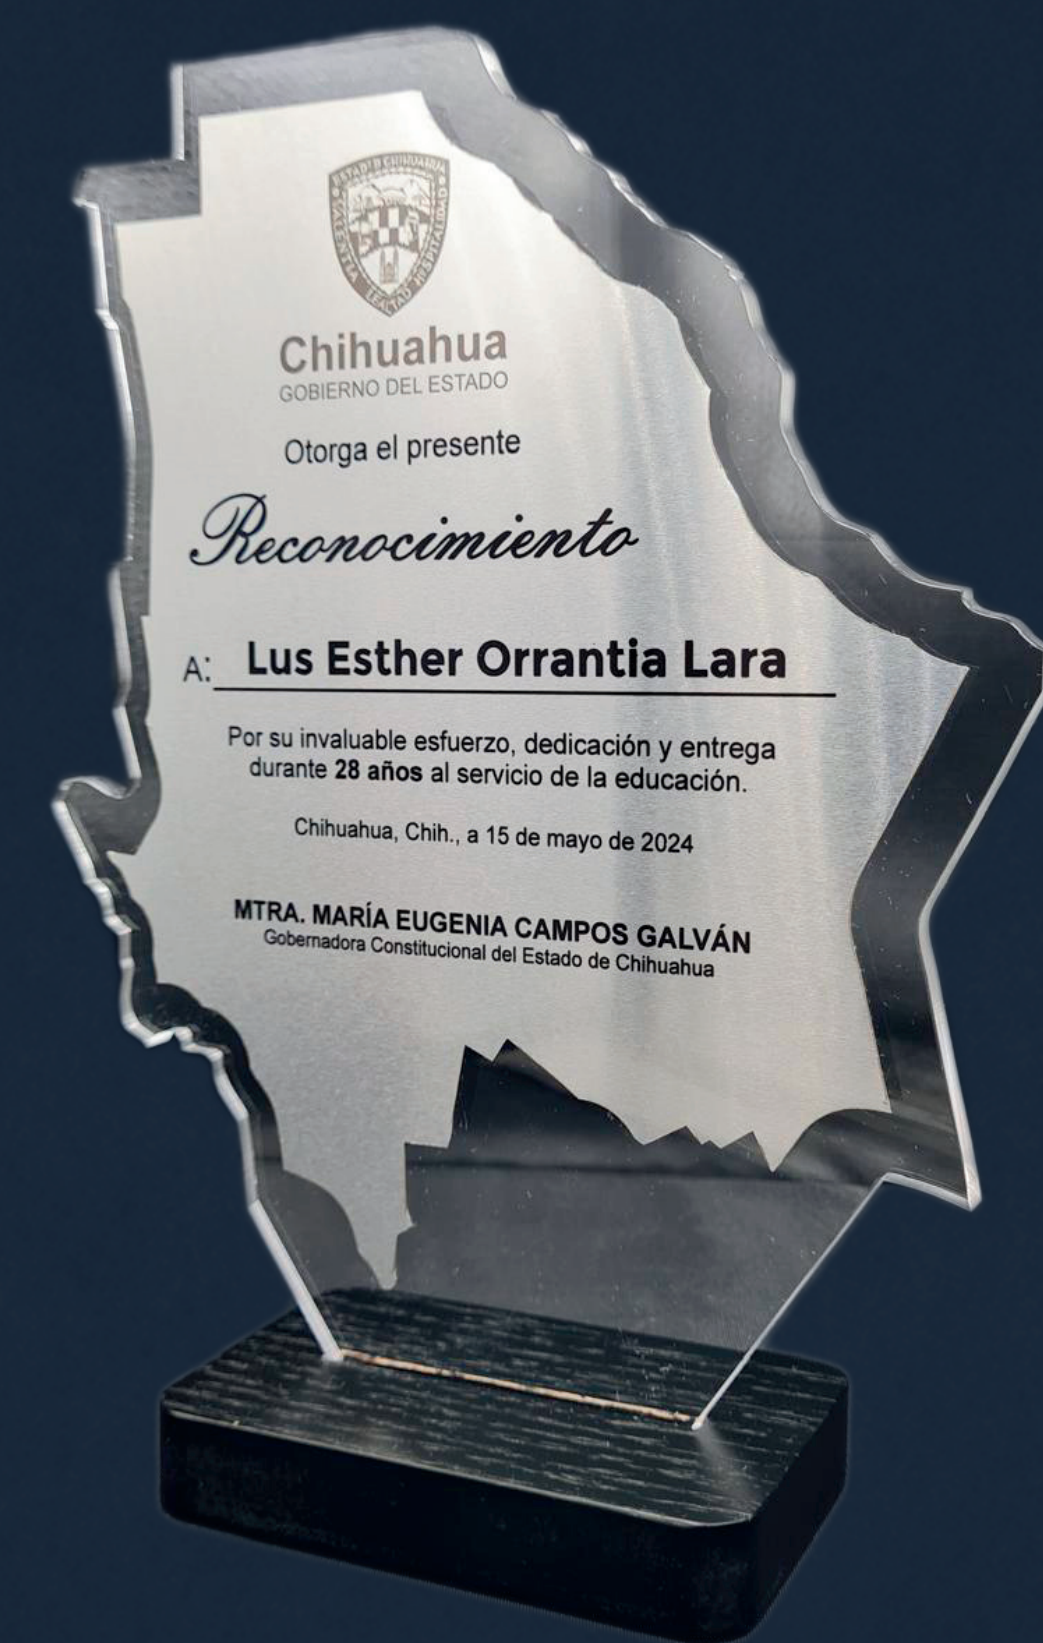

RECONOCIMIENTOS Especiales y Graduación

SEMICIRCULO

Con grabado láser sobre acrílico.

Medidas: 9.5 x 11"

TROFEO CON FIGURA

Acrílico de 9 mm personalizado y base de madera priámide,

Medidas: 10 x 20 cm

ACRÍLICO CHIHUAHUA