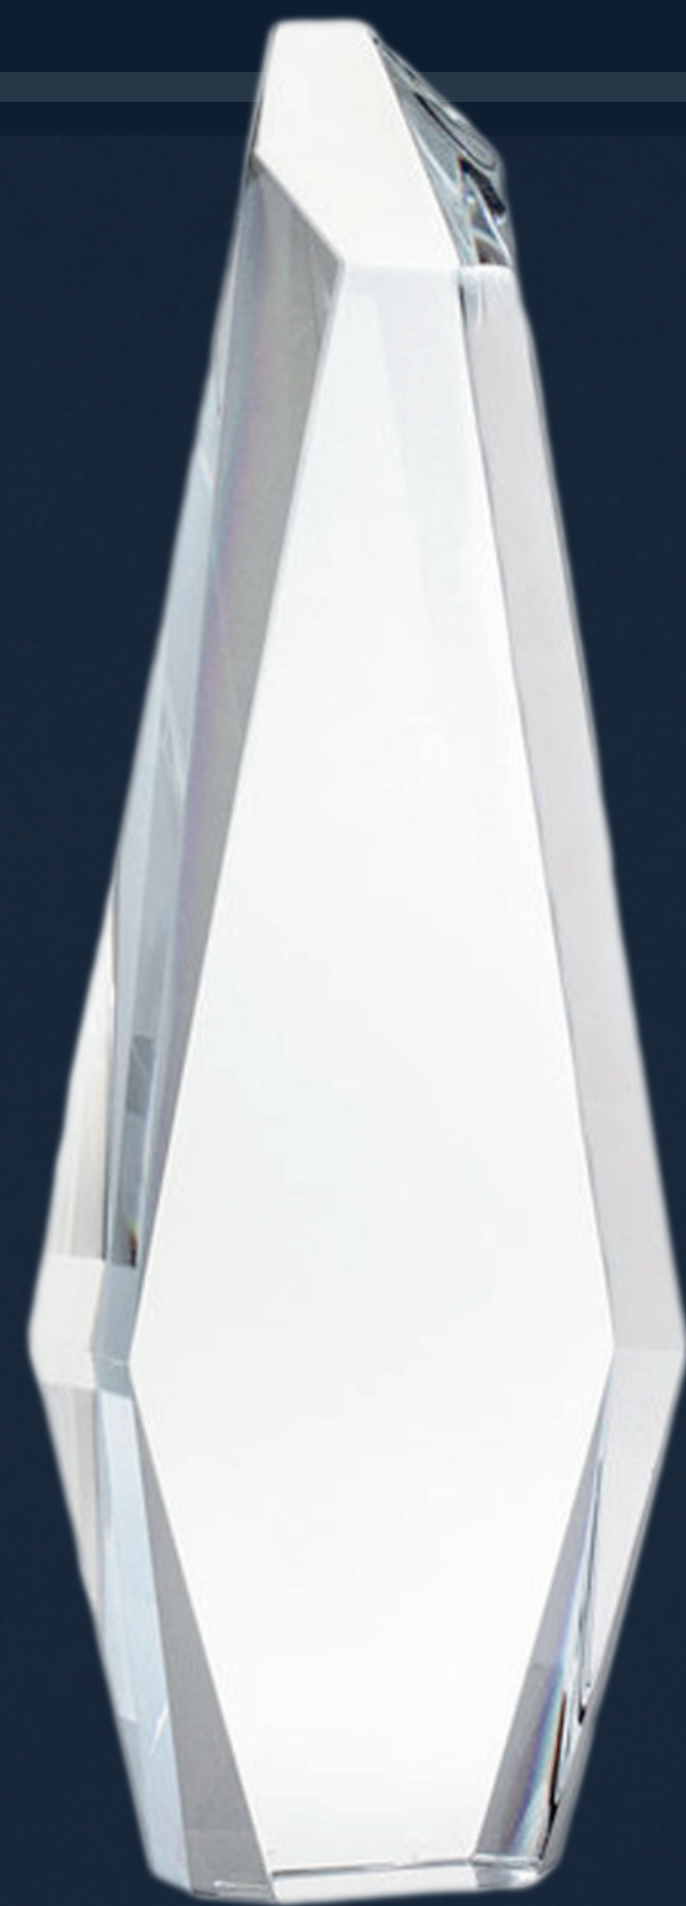

WINNER #1

Cristal con grabado láser.
Peso: 1.16kg

Medidas: 25 x 8 x 3.5cm"