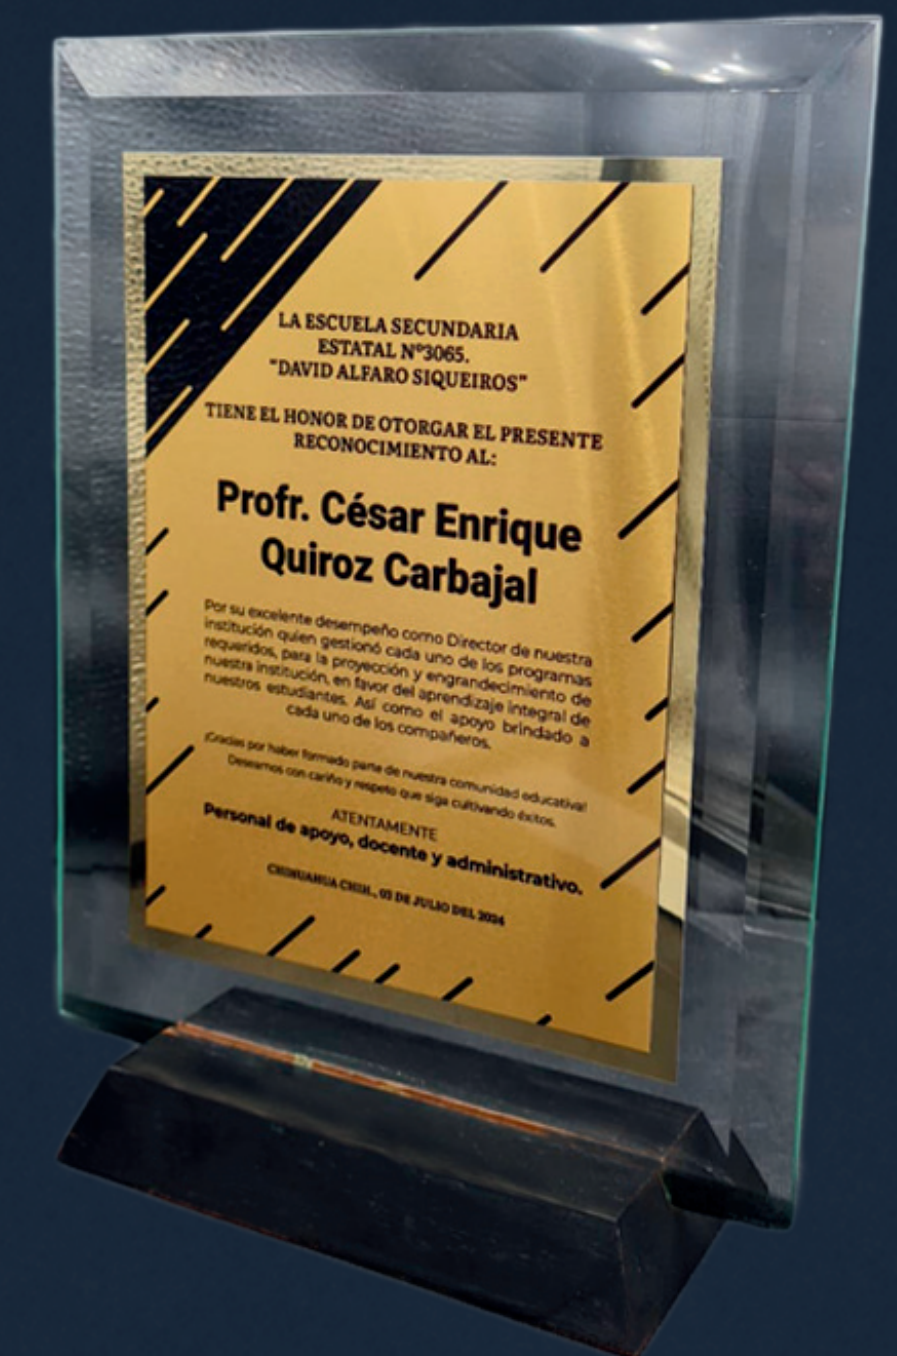

RECTANGULAR ALUMINIO

Grabado láser o con aluminio color oro o plata full color y base de madera.

Medidas: 8x10"

Reconocimientos Cristal 6mm con Base de Madera